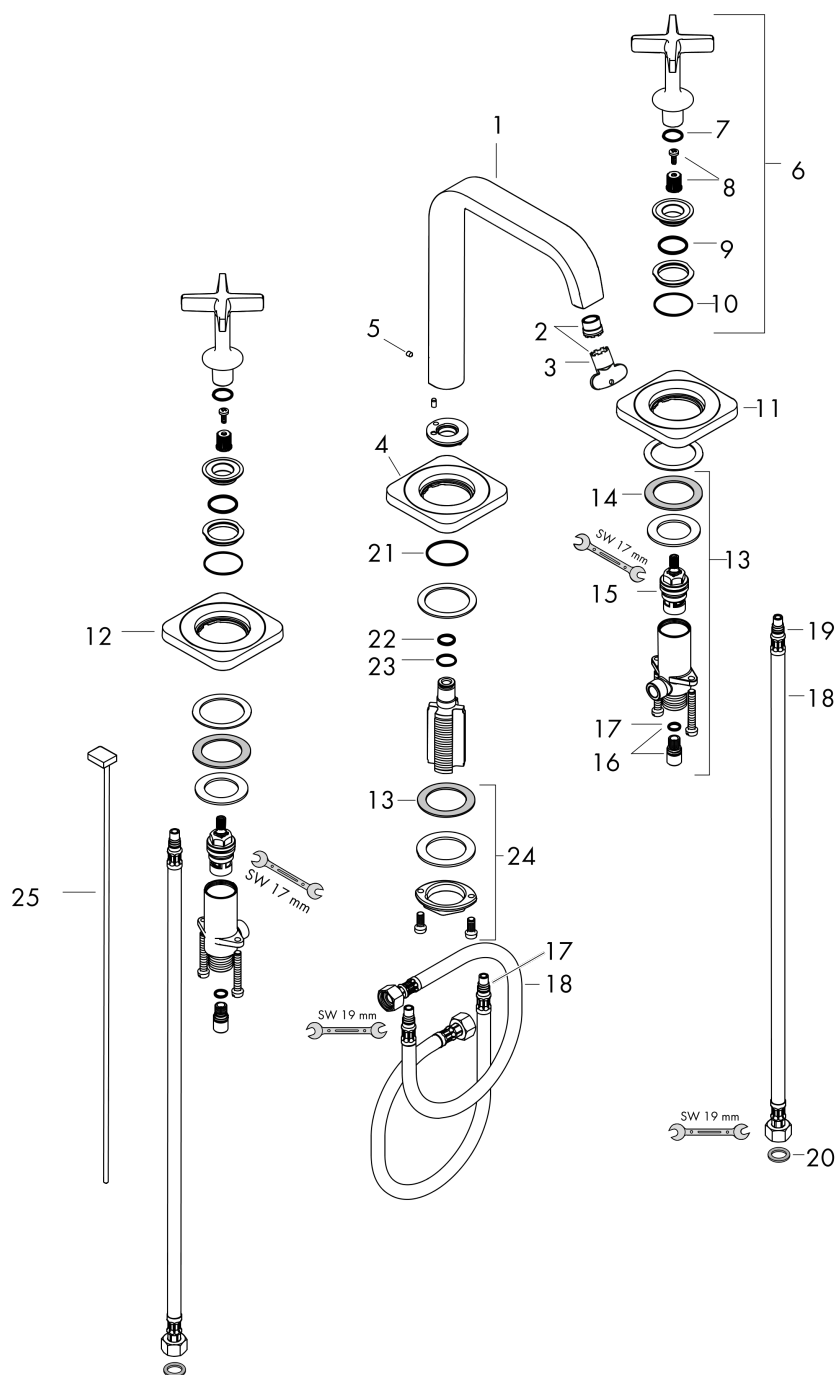

**AXOR Citterio E**  
**Grifería de lavabo de 3 agujeros 170 con vaciador automático**  
 Acabado: **cromo** ref.: **36108000**

## Diagrama de flujo

**AXOR Citterio E**  
**Grifería de lavabo de 3 agujeros 170 con vaciador automático**  
 Acabado: **chromo** ref.: **36108000**

## Vista despiezada

Año de fabricación: >12/14

**AXOR Citterio E**  
**Grifería de lavabo de 3 agujeros 170 con vaciador automático**  
 Acabado: **cromo** ref.: **36108000**

## Lista de piezas de recambio

Año de fabricación: >12/14

Posición	Descripción	ref.	CP	UE
1	Caño completo	92394000	0	1
2	Aireador laminar M16,5x1 (5 l/min)	95382000	0	1
3	Llave de montaje	98987000	0	1
4	Florón	98930000	0	1
5	Tornillo manecilla M4x5	92846000	0	1
6	Mando	92396000	0	1
7	Junta toroidal 13x2	98128000	0	1
8	Anclaje para mando	98932000	0	1
9	Junta toroidal 21x2	98205000	0	1
10	Junta toroidal 30x1,5	98433000	0	1
11	Embellecedor agua fría	92398000	0	1
12	Embellecedor agua caliente	92397000	0	1
13	Válvula completa	97357000	0	1
14	Arandela	97548000	0	1
15	Montura	94149000	0	1
16	Set de racor	98350000	0	1
17	Junta toroidal 8x1,5	98423000	0	1
18	Conexión flexible 450 mm M8x0,75 G3/8	97206000	0	1
19	Junta toroidal 7x1,5	98422000	0	1
20	Junta	95581000	0	1
21	Junta toroidal 29x1,5	92738000	0	1
22	Junta toroidal 11x2	98127000	0	1
23	Junta toroidal 14x1,5	98201000	0	1
24	Set de fijación completo (Ø 32)	13961000	0	1
25	Tirador completo	92395000	0	1
a	Prolongación 35 mm para fijación	13898000	0	1
b	Vaciadores	94139000	0	1