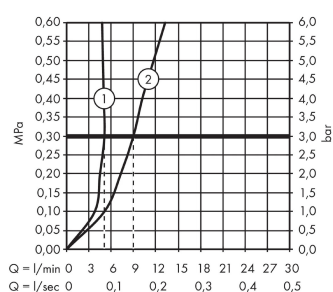

## Diagrama de flujo

**AXOR Citterio E**  
**Grifería de lavabo de 3 agujeros 170 con vaciador automático**  
 Acabado: **chromo** ref.: **36108000**